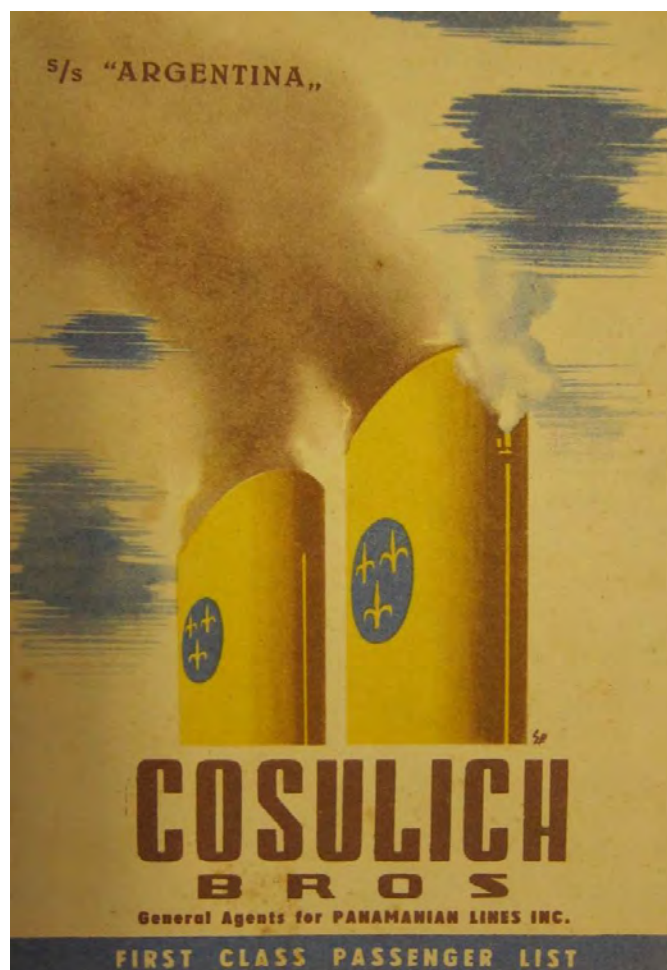

N.1 ARGENTINA

ARMATORE	Home Lines (Cosulich Bros-Panamian lines)
TIPO DI OGGETTO	Lista passeggeri
LINGUA	Eng
TITOLO	FIRST CLASS PASSENGER LIST
FORMATO	12,0 x 16,5 cm
NUMERO PAGINE	12
STAMPATO DA	G Schenone - Genova
DATA	
CONTENUTO	Lista passeggeri
FOTOGRAFIE	
ILLUSTRAZIONI	Cop. col.
ARTISTA	Giovanni Patrone
NUMERO COPIE	1
NOTE PARTICOLARI	Logo fumaioli con tre albarde di Trieste